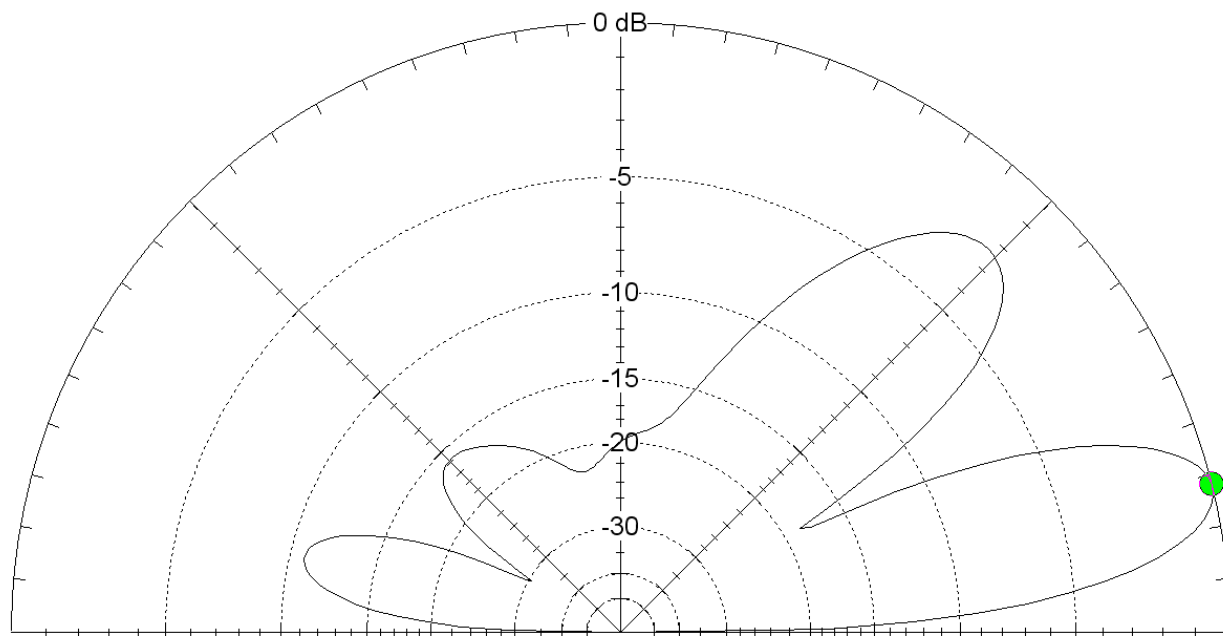

VERTIKALNI DIJAGRAM ZRAČENJA

Antena: Force12 Model: XR-5 Opsezi: 14, 18, 21, 24,9 i 28 MHz
Visina: 20 m
Pojačanje: 4,6 dBd