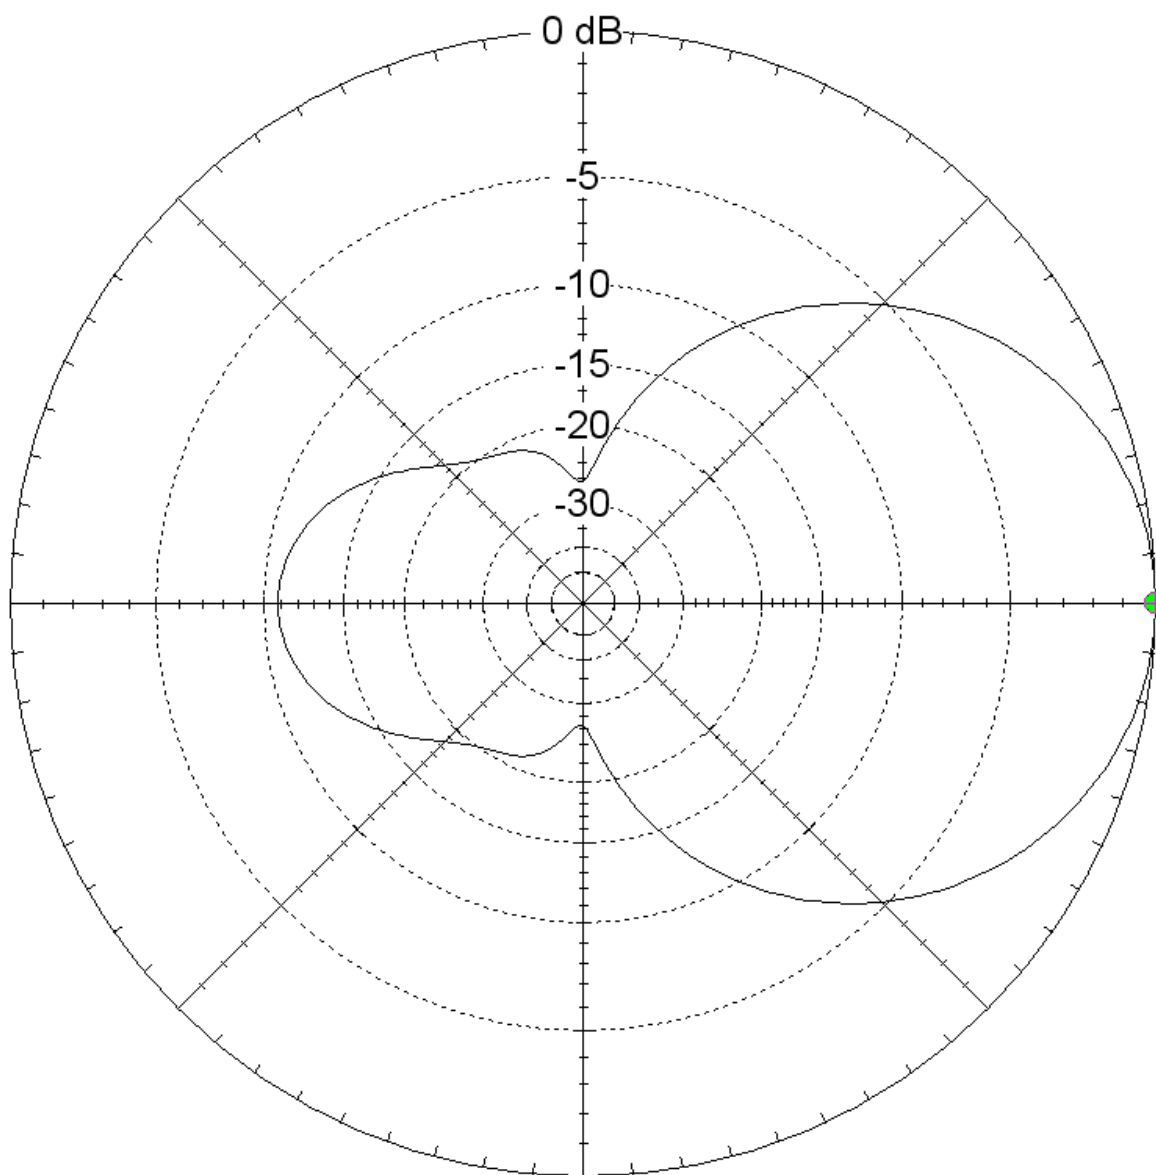

HORIZONTALNI DIJAGRAM ZRAČENJA

Antena: Force12 Model: XR-5 Opsezi: 14, 18, 21, 24,9 i 28 MHz
Visina: 20 m
Pojaćanje: 4,6 dBd